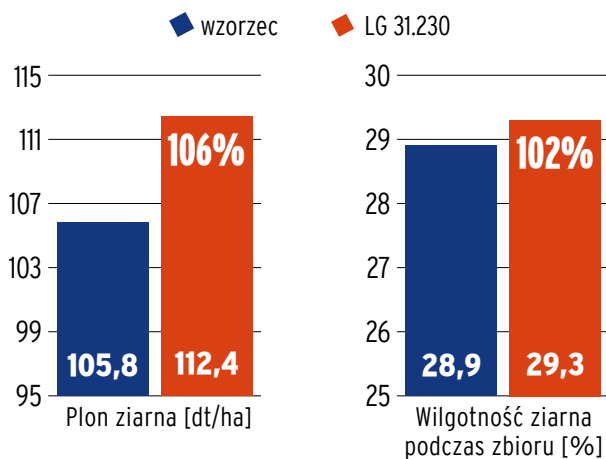

Zalecana obsada roślin do zbioru [szt./ha] ziarno

stanowiska słabsze	80 000
stanowiska dobre	86 000

Mocne strony odmiany

- rok rejestracji 2022
- bardzo wysoki potencjał plonowania w grupie odmian wczesnych
- rośliny średnio wysokie o podwyższonej zdrowotności na *Fusarium*
- fenomenalny wigor początkowy
- mocno stabilny łan o wysokiej odporności na wyleganie
- dobry *stay-green*
- bardzo dobra adaptacja do trudnych, zimnych stanowisk
- nisko osadzone kolby o lekko antocyjanowym zabarwieniu ziarniaków

Plon i wilgotność ziarna. Doświadczenia hodowlane Limagrain

typ kolby fix

liczba rzędów 14-16

typ ziarna pośredni