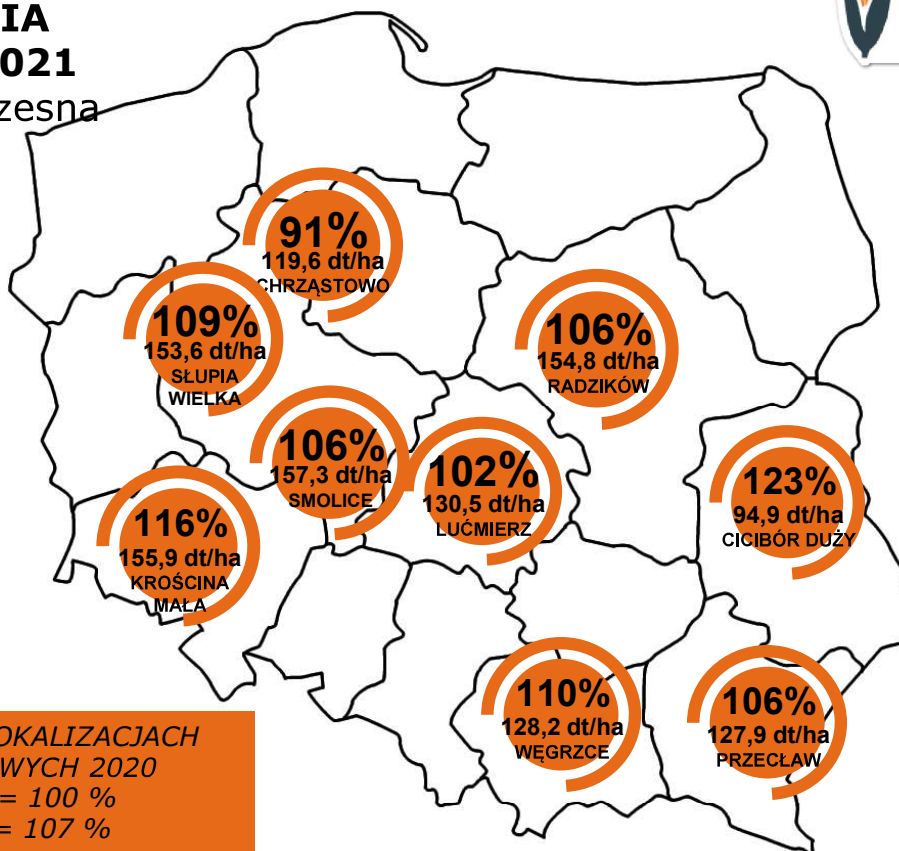

**LID2020C**

**FAO 240**

**KUKURYDZA NA ZIARNO**

**Lidea**  
FRESH IDEAS FOR AGRICULTURE

LID2020C

CORN

**PLON ZIARNA /% wzorca.  
DOŚWIADCZENIA  
REJESTROWE 2021**  
Grupa średniowczesna

PLON [dt/ha] ZIARNA W LOKALIZACJACH  
DOŚWIADCZEŃ REJESTROWYCH 2020  
WZORZEC = 127,0 dt/ha = 100 %  
LID2020C = 135,9 dt/ha = 107 %

**Lidea**