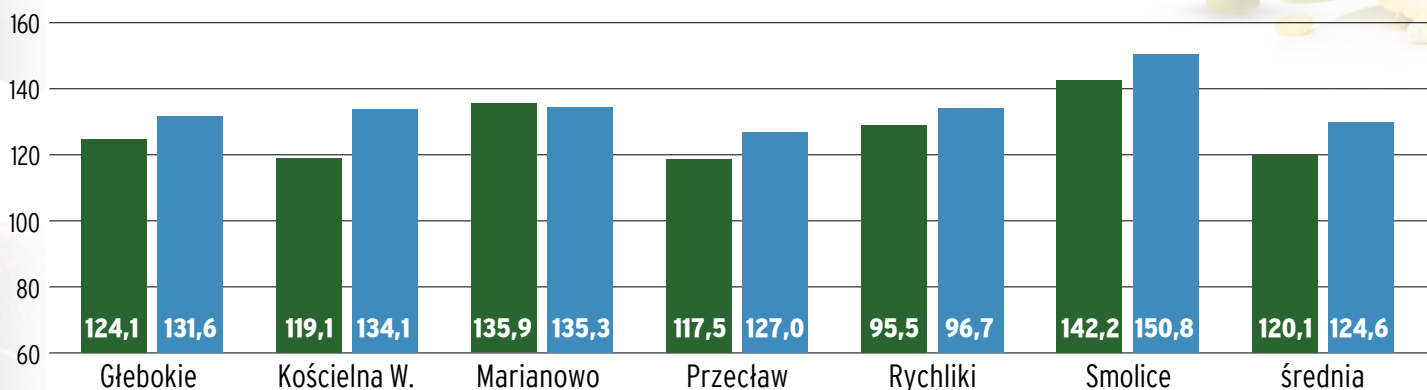

ziarno

CCM

liczba rzędów **16-18**

typ ziarna **dent**

mieszaniec **pojedynczy**  
rośliny **średniowysokie**

wymagania glebowe  
**zalecane średnie i dobre gleby**

**potencjał plonowania na ziarno**

**wysoko plujący mieszaniec z bardzo dobrym dry-down**

**Charakterystyka:**

- Mieszaniec wysoko plonujący w uprawie na ziarno w tej grupie wczesności
- Bardzo dobry wzrost początkowy
- Dobrze toleruje okresowe niedobory wody
- Rośliny średniowysokie, o mocnych i zdrowych łodygach
- Kolby wyżej zawieszono
- Łodygi o wysokiej tolerancji na fusarium i głównię pyłkową
- Liście bardzo zdrowe i wysoce tolerancyjne na Helminthosporium turcicum
- Ziarno szybko dojrzewa
- Wysoka odporność na wyleganie
- Zalecana obsada roślin przy siewie w szt./ha:  
Ziarno: 78 - 83 - 86

**Cechy agronomiczne:**

plon ziarna	8
tolerancja na wyleganie	6
wzrost początkowy	6
tolerancja na suszę	6
stay green	6
dry-down	6
ilość rzędów ziarna	16-18
ilość nasion w rzędzie	32-34

■ WZORZEC ■ P8271