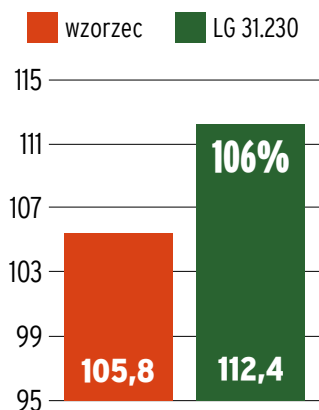

rośliny **średnio wysokie**

wymagania glebowe
rekomendowana na średnie stanowiska i dobre

- Potencjał plonowania w grupie odmian wczesnych - bardzo wysoki
- Zdrowotność roślin - wyjątkowa
- Wigor początkowy - bardzo dobry
- Bardzo dobra adaptacja do trudnych stanowisk - w tym zimnych
- Wysoka odporność na wyleganie
- Tolerancja na okresowe niedobory wody

zalecana obsada roślin przy siewie [szt./ha]
ziarno
stanowiska dobre **86 tys.**
stanowiska średnie **80 tys.**

Plon i wilgotność ziarna. Doświadczenia hodowlane Limagrain

Plon ziarna [dt/ha]

Wilgotność ziarna podczas zbioru [%]